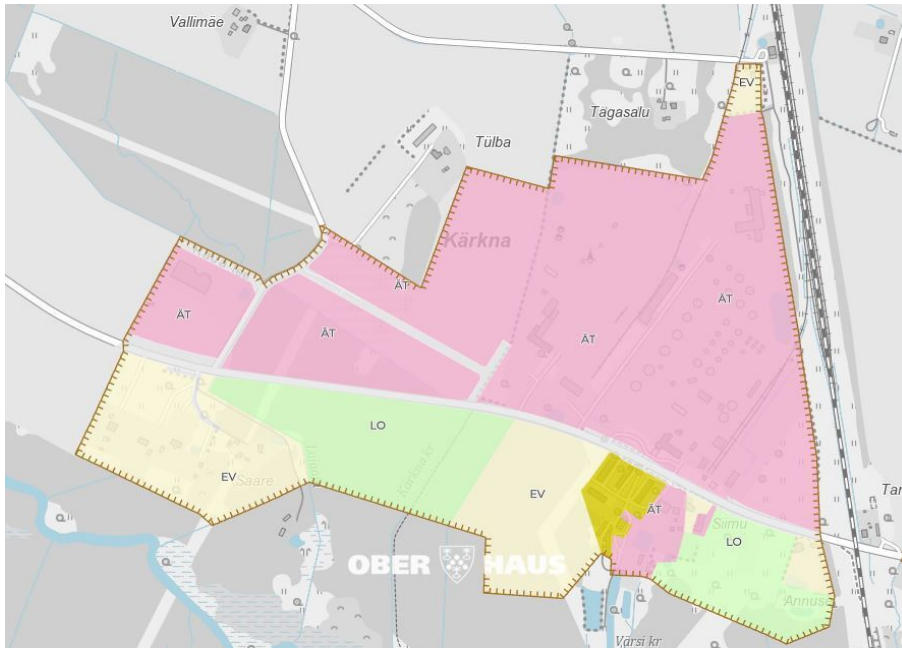

Tartu, Kärkna küla

MAA MÜÜK

834 075 €