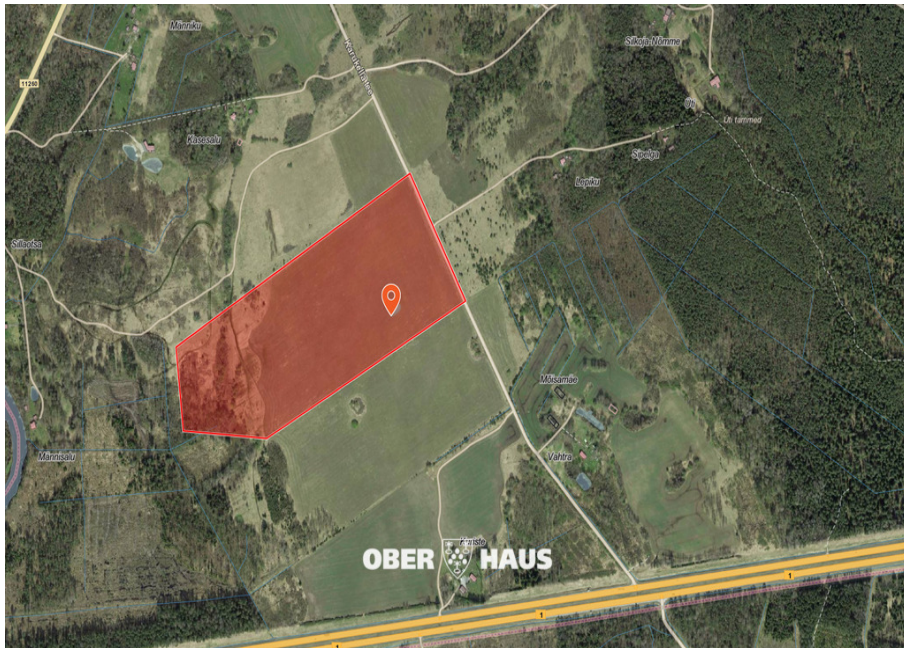

Jõelähtme, Ruu küla, Sepapõllu

MAA MÜÜK

399 000 €

Kinnisvara ekspert

☎ +372 501 8475

✉ ilmar.toomsalu@ober-haus.ee

📍 Narva mnt. 53/2 10120 Tallinn

Kirjeldus

VÄGA SUUR KINNISTU - 18ha

Müüa suur, 18hektariline kinnistu, Peterburi teelt "linnulennult" 500m kaugusel. Kinnistu maapõues piisav suur lubjakivi varu - Jägala 2plokki.

Maatulundusmaa 100%

Pindala 180283.0 m²

Haritav maa 132678.0 m²

Looduslik rohumaa 33434.0 m²

Metsamaa 6225.0 m²

Muu maa 7946.0 m

kinnistule otse ligipääs avalikult kasutatavalt teelt, kruusakattega tee. Tallinnast ca 25-30 minutilise autosõidu kaugusel.

Helista 501 8475 või e-maili ilmar.toomsalu@ober-haus.ee - pakkumised ja küsimused.

Loe edasi: www.ober-haus.ee/OH499641

🏠	Objekti tüüp	Maa müük
📏	Pindala	180283.00 a
🔗	Viide	ober-haus.ee/OH499641