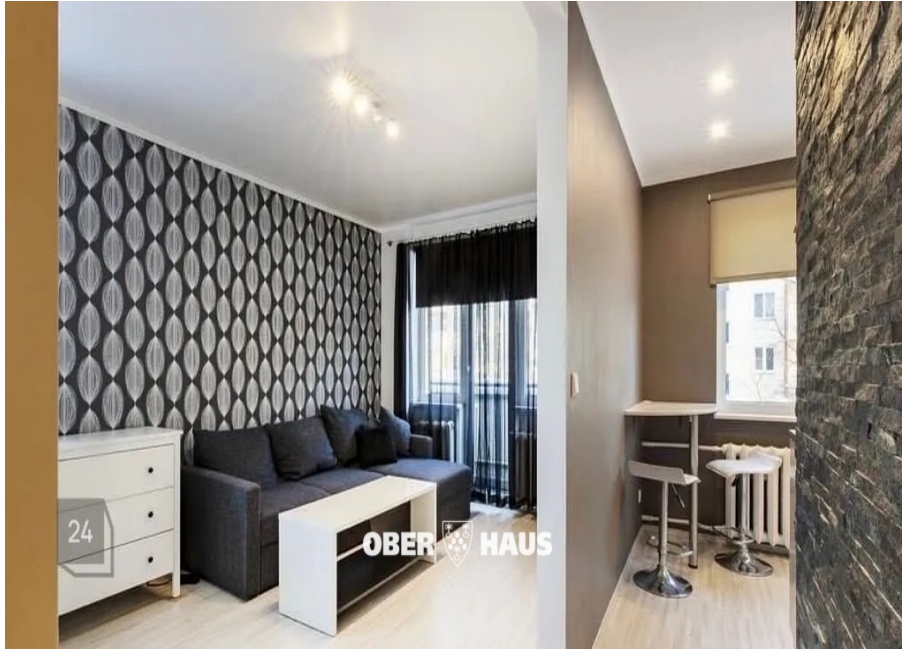

Tallinn, Lasnamäe, Pae 9

500 €

17 € m² kohta

KORTER ÜÜRILE ANDA