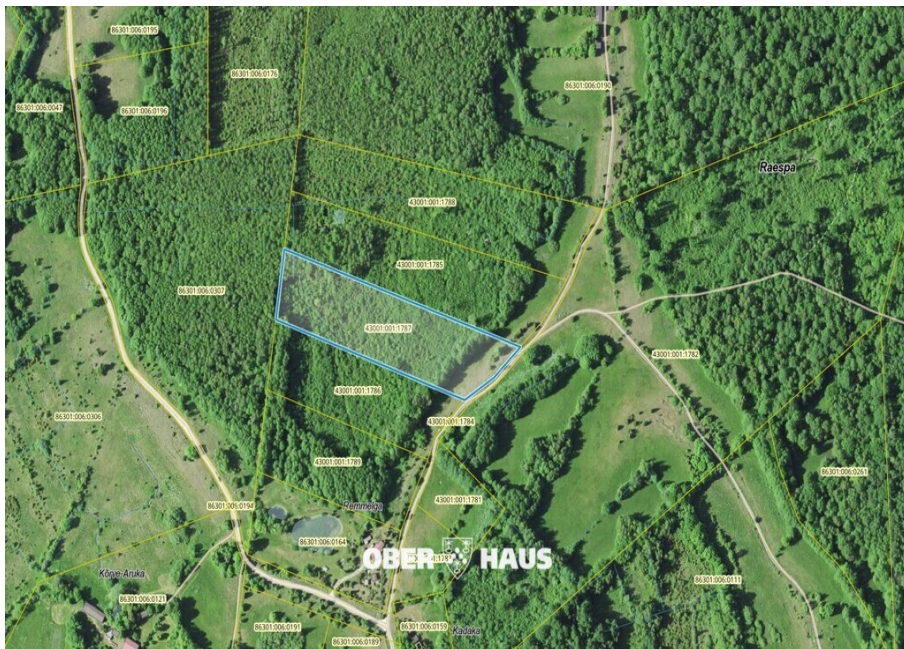

Lääneranna, Raespa küla, Lutsulaiu

MAA MÜÜK**23 000 €**

Oliver Kulla
Kinnisvara ekspert

☎ +372 5670 5562

✉ oliver.kulla@ober-haus.ee

📍 Narva mnt. 53/2 10120 Tallinn

Kirjeldus

Võimalus soetada merelähedane maa ajaloolise kaluriküla südames. Hea aastaringne juurdepääs valla poolt hooldatavalt teelt. Merele pääs Vidi sadamast.

Address

Pärnu maakond, Lääneranna vald, Raespa küla, Lutsulaiu

Pindala

13 076 

Looduslik rohumaa

1807 

Metsamaa

11 127 

Muu maa

142 

Sihtotstarve

Loe edasi: www.ober-haus.ee/OH504886

 Objekti tüüp	Maa müük
 Pindala	10455.00 a
 Viide	ober-haus.ee/OH504886