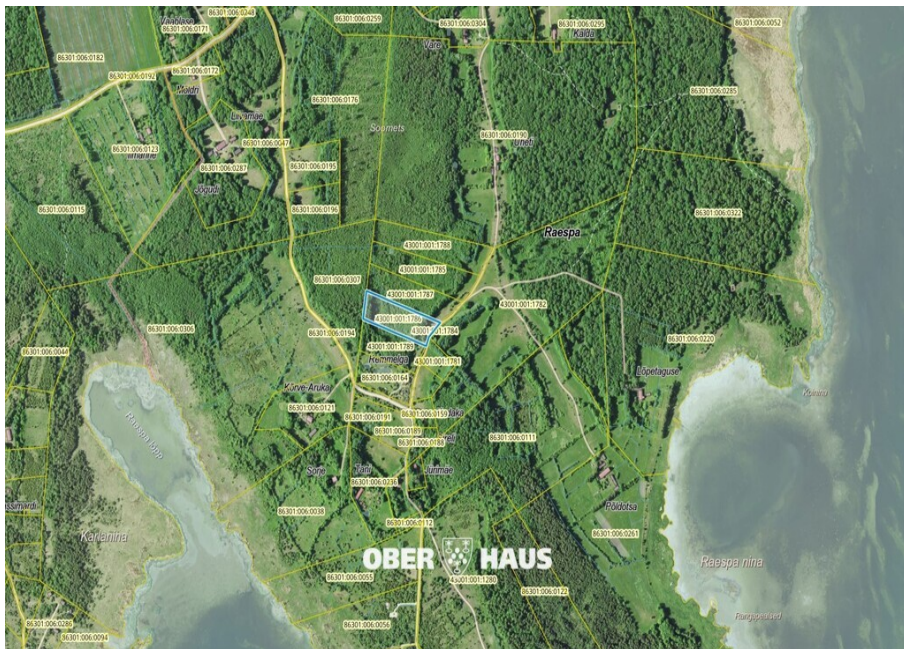

Lääneranna, Raespa küla, Kivineeme

MAA MÜÜK**23 000 €**

Oliver Kulla
Kinnisvara ekspert

☎ +372 5670 5562

✉ oliver.kulla@ober-haus.ee

📍 Narva mnt. 53/2 10120 Tallinn

Kirjeldus

Võimalus soetada merelähedane maa ajaloolise kaluriküla südames. Hea aastaringne juurdepääs valla poolt hooldatavalt teelt. Merele pääs Vidi sadamast.

Address

Pärnu maakond, Lääneranna vald, Raespa küla, Kivineeme

Pindala

10 455

Looduslik rohumaa

1331

Metsamaa

9124

Sihtotstarve

Maatulundusmaa 100%

Elektriliitumine ampripõhine, meri lähedal.

Loe edasi: www.ober-haus.ee/OH504885

	Objekti tüüp	Maa müük
	Pindala	10455.00 a
	Viide	ober-haus.ee/OH504885