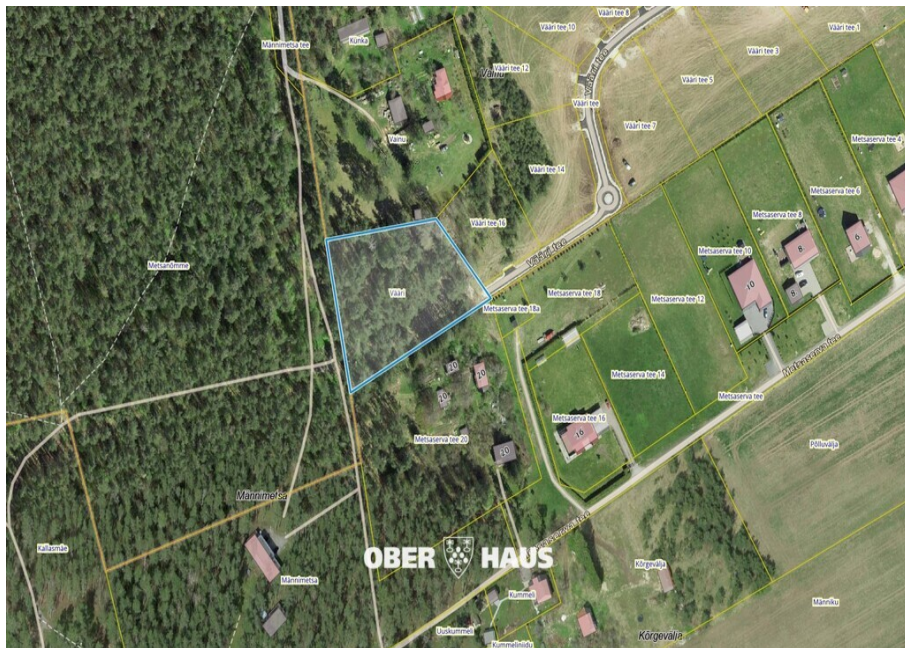

# Raasiku, Igavere, Väari tee 18

**MAA MÜÜK****120 000 €**

**Juuli Sadrak**  
Kinnisvara ekspert

☎ +372 507 7905

✉ [juuli.sadrak@ober-haus.ee](mailto:juuli.sadrak@ober-haus.ee)

📍 Narva mnt. 53/2 10120 Tallinn

## Kirjeldus

Elamumaa Raasiku vallas, Igavere külas, Tallinnast 25 km kaugusel.

Raasiku vald piirneb põhjas Jõelähtme, idas Anija, lõunas Kose ja läänes Rae vallaga. Põhimaanteena läbib valda Jüri-Aruküla-Raasiku-Jägala tee. Valla põhjaserva läbib Tallinna-Tapa raudteeliin.

Raasiku vallas on neli kooli: Aruküla Põhikool, Raasiku Põhikool ja Pikavere Mõisakool ning Aruküla Vaba Waldorfkool; kaks lasteaeda: Aruküla ja Raasiku lasteaed; kolm raamatukogu: Arukülas, Raasikul ja Pikaveres ja kaks rahvamaja: Arukülas ja Raasikul. Aruküla mõisahoones tegustseb huvialakeskus, kus on muusikakool ja huviringid.