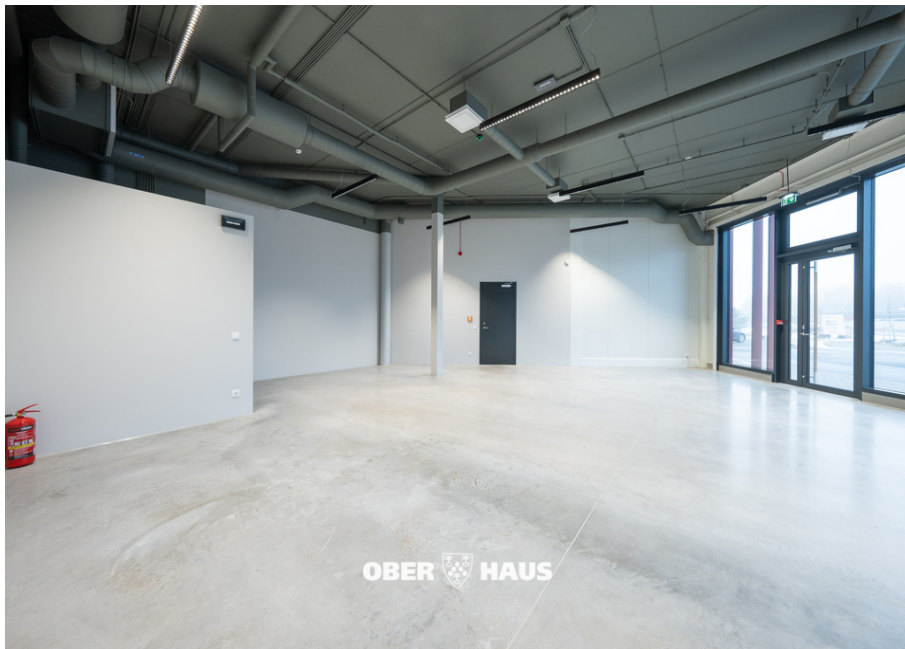

Saue, Saue linn, Tule 43

850 €

10 € m² kohta

ÄRIPIND ÜÜRILE ANDA