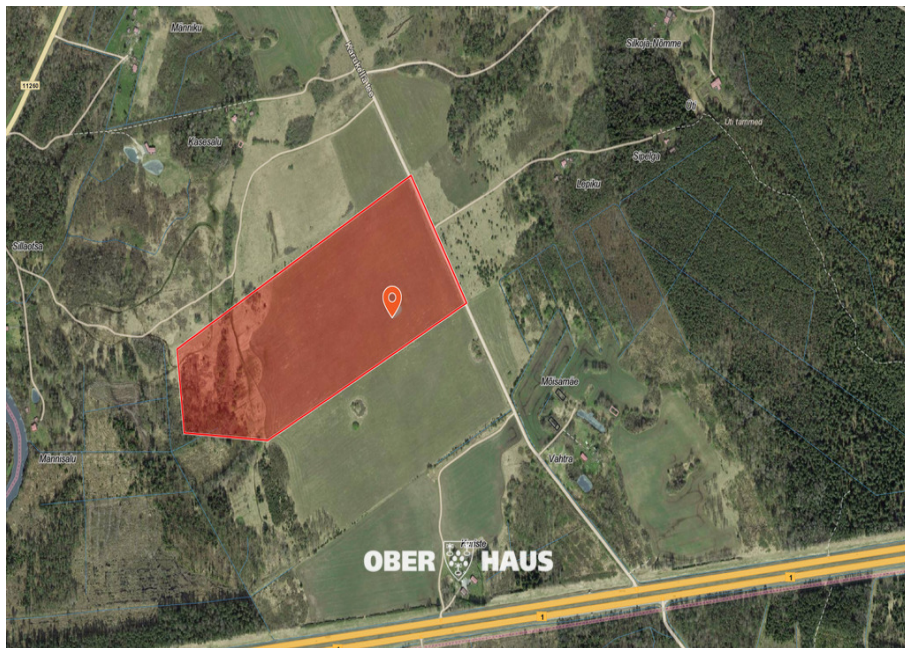

Jõelähtme, Ruu küla, Sepapõllu

MAA MÜÜK

399 000 €