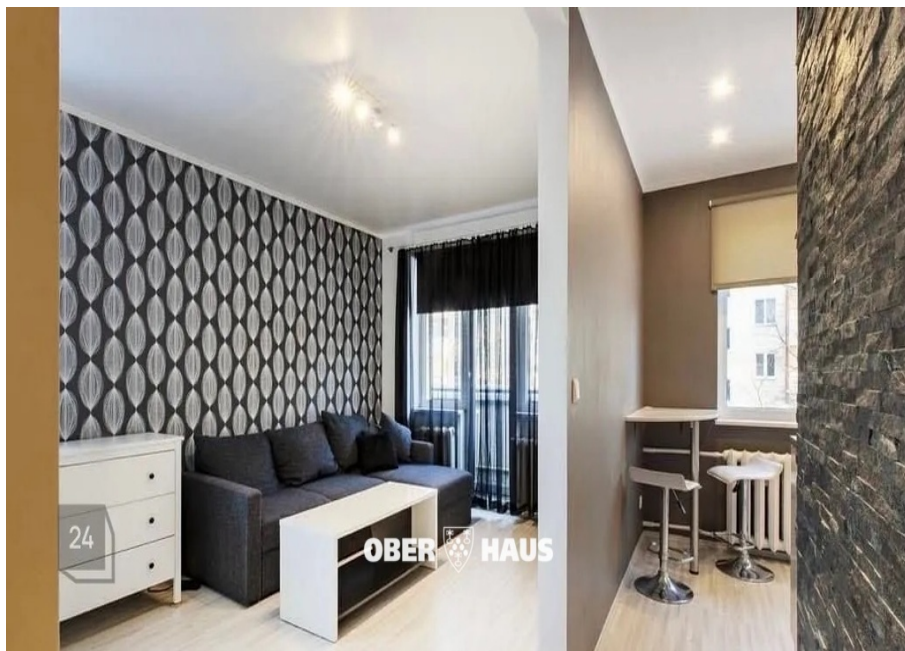

Tallinn, Lasnamäe, Pae 9

500 €17 € per m²

KORTER ÜÜRILE ANDA

About this object

Read more: www.ober-haus.ee/en/OH505165

	Object Type	Korter üürile anda
	Area	30.30 m ²
	Korrus	2 of
	Central heating	City
	Viide	ober-haus.ee/en/OH505165