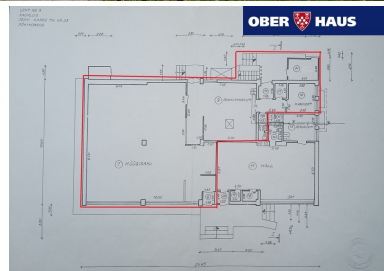

Üürile anda äripinnad

Jõhvi vald, Jõhvi linn, Kaare

Hind: 400 EUR

Ala: 150 m²

Listing ID	OH488327
Total price	400 EUR
Total area	150 m²
Commercial space type	Office
Price m²	3 EUR
Floor	1 / 1
No. of rooms	5

Jelena Lapina

Kinnisvara ekspert

Jõhvi kontor
(372) 5341 3422
jelena.lapina@ober-haus.ee

Kirjeldus

ANDA ÜÜRILE ÄRIPIND Jõhvis, Kaare tn. 23, üldpinnaga 150 m², kinnistu 1 068 m². Hoones kaks eraldi sissepääsu. Müügisaali pind ca 102 m², ladu ca 46,3 m², lisaks kabinett ja WC. Ruumid keskmises seisukorras. Autonoomne keskküte. Vesi ja kanalisatsioon tsentraalsed, soe vesi el.boileriga, elekter. Ruumid kõrgete lagedega – ca 4 m. Parkimine maja ees. Ruumid sobivad hästi kaubanduspinnaks, bürooks..

Vaata lähemalt: <http://www.ober-haus.ee/OH488327>

Kinnisvara ja
ärитеgevus
hindamine

Elamispindade

Äripinnad
ja investeringud

Teadus ja
nõustamine

Kinnisvarahaldus